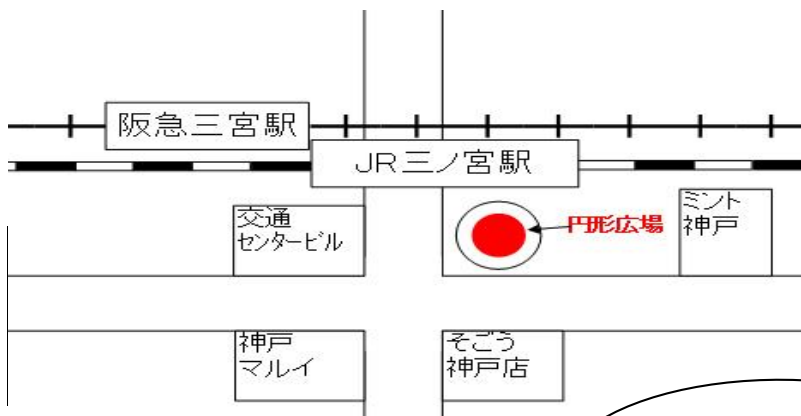

## 主催：ひょうご田舎暮らし・多自然居住支援協議会

ホームページ <http://support.hyogo-jkc.or.jp>

フェイスブック <https://www.facebook.com/hyogo.inakagurashi>

兵庫 田舎暮らし

検索

（事務局）兵庫県 県土整備部 住宅建築局 住宅政策課 住宅行政班

電話 078-341-7711（内線4721、4722）／ファクシミリ 078-362-9458

**【会場案内図】 JR三ノ宮駅 南側 円形広場**

このノボリが目印です！

なお、5/28（土）の田舎暮らし相談所はお申し込み不要ですが、相談内容が決まっている場合、下記にご記入のうえ、事前に事務局（FAX 078-362-9458）あてに送信いただくとスムーズです。

おところ	
お名前	
電話番号	
相談内容	

**ひょうご田舎暮らし・多自然居住支援協議会**

**【構成員】**

洲本市、豊岡市、赤穂市、加西市、篠山市、養父市、丹波市、南あわじ市、朝来市、淡路市、多可町、神河町、佐用町、香美町、  
 (公財)但馬ふるさとづくり協会、(公財)兵庫丹波の森協会、  
 (一財)淡路島くにうみ協会、(一財)神楽自治振興会、  
 NPO法人北はりま田園空間博物館、NPO法人たんばぐみ、  
 NPO法人ふるさと応援隊、NPO法人あわじFANクラブ、  
 NPO法人ほっとネット373、田舎暮らし倶楽部、  
 NPO法人棚田LOVER's、(株)みんなの家、兵庫県