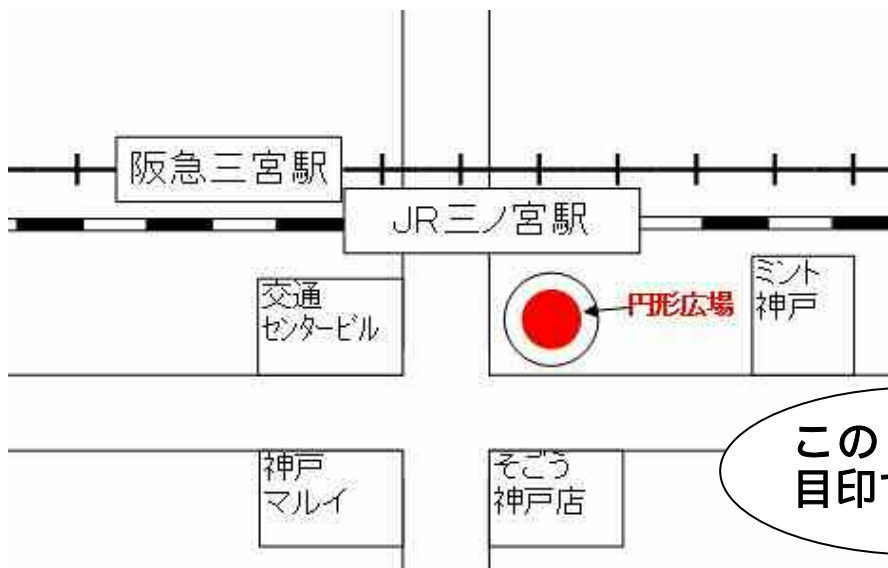

URL：<http://support.hyogo-jkc.or.jp/inaka/>

兵庫 田舎暮らし

検索

（事務局）兵庫県県土整備部まちづくり局都市政策課都市政策係

電話 078-341-7711（内線 4668、4669）/FAX078-362-9487

【会場案内図】 JR三ノ宮駅 南側 円形広場

【今後の開催について】

開催月日	開催場所
7月2日(土) 予定	兵庫楽農生活センター(神戸市西区) 【七夕祭】
9月17日(土)	シティプラザ大阪(大阪市中央区) 【ふるさと回帰フェア 2011 in 大阪】