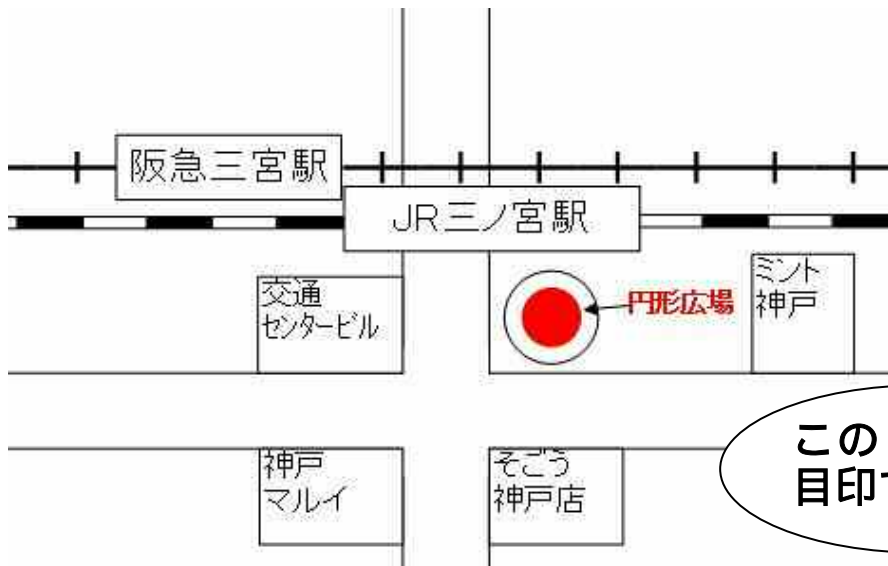

ひょうご田舎暮らし 臨時相談所

「田舎を体験したい」「田舎の空き家を探している」
「農業を始めたい」など、田舎体験・田舎暮らしの
相談に市町職員等がお答えします

と き：平成23年5月14日(土)【雨天時5/28(土)に延期】
10:00~16:00

ところ：JR三ノ宮駅 南側 円形広場

雨天延期の場合は、下記ホームページにて当日8:00に告知します。

主催：ひょうご田舎暮らし・多自然居住支援協議会

URL：<http://support.hyogo-jkc.or.jp/inaka/>

兵庫 田舎暮らし

検索

(事務局)兵庫県県土整備部まちづくり局都市政策課都市政策係

電話 078-341-7711 (内線 4668、4669) / FAX 078-362-9487

【会場案内図】 JR三ノ宮駅 南側 円形広場

このノボリが目印です！

【今後の開催について】

開催月日	開催場所
7月2日(土) 予定	兵庫楽農生活センター(神戸市西区) 【七夕祭】
9月17日(土)	シティプラザ大阪(大阪市中央区) 【ふるさと回帰フェア 2011 in 大阪】