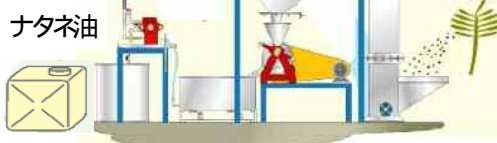

新鮮フレッシュ!

いちごジュース ¥250  野菜ジュース ¥200 

ナタネ搾油・BDF 製造施設見学会

ナタネ油を絞ったり、使い終わった食用油からバイオ燃料を作る施設です

11:00~ 12:00~

見学会に参加いただいた方に、ミニ乾燥堆肥・花の種プレゼント

数量限定
各回50名様

ところ：兵庫楽農生活センター