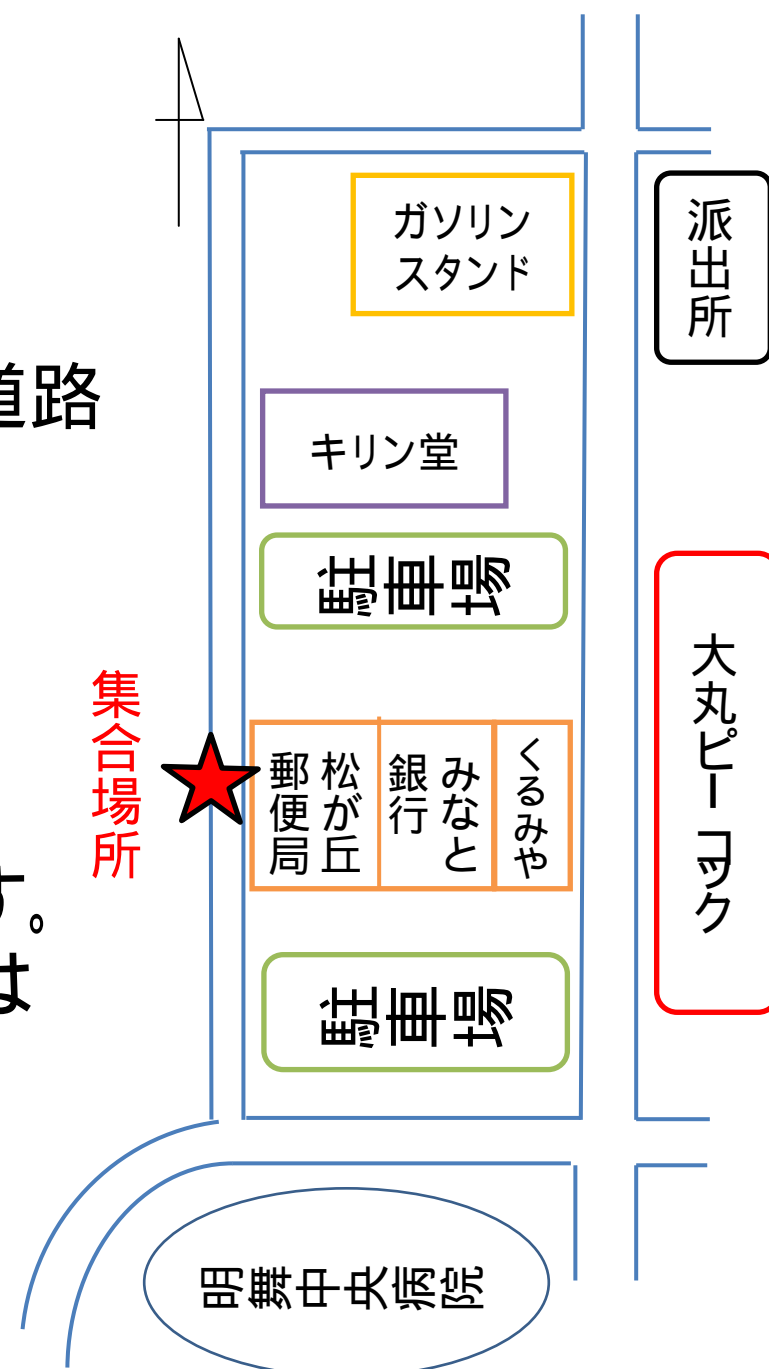

問い合わせ先：神戸学院大学有瀬図書館

☎：078-974-4584

FAX：078-974-5841

✉：pub-lib@j.kobegakuin.ac.jp