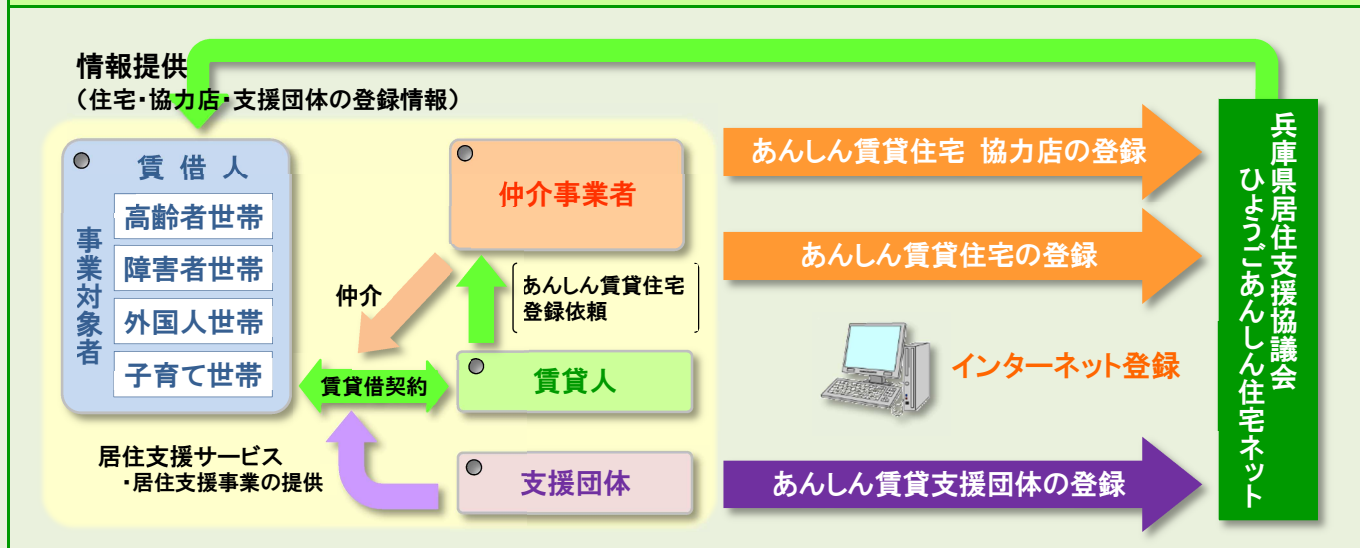

ひょうごあんしん賃貸住宅

兵庫県居住支援協議会では、インターネットにより高齢者等(高齢者、障害者、外国人、子育て世帯の方々)の民間賃貸住宅への円滑な入居のお手伝いをしています。

不動産団体のみなさまに『あんしん賃貸住宅協力店』及び『あんしん賃貸住宅』への登録をお願いします。

1. ひょうごあんしん賃貸住宅とは

高齢者、障害者、外国人、子育て世帯の方々の居住の安定確保と安心できる賃貸借関係の構築のため、高齢者等の入居を受入る民間賃貸住宅(あんしん賃貸住宅)、入居に協力する仲介事業者(あんしん賃貸住宅協力店)、各種の居住支援を行う民間団体(あんしん賃貸支援団体)を登録する制度です。

兵庫県居住支援協議会が運営する『ひょうごあんしん住宅ネット』では、『あんしん賃貸住宅』、『あんしん賃貸住宅協力店』、『あんしん賃貸支援団体』を登録及び掲載しています。インターネットによる登録手続きが可能で、入居を検討される方々や住まいさがしを支援する方々に物件情報を検索・ご覧いただけます。

2. ひょうごあんしん賃貸住宅 事業スキーム

「ひょうごあんしん住宅ネット」からインターネット登録が可能です。
「ひょうごあんしん住宅ネット」で検索 (<http://support.hyogo-jkc.or.jp/anshin/>)